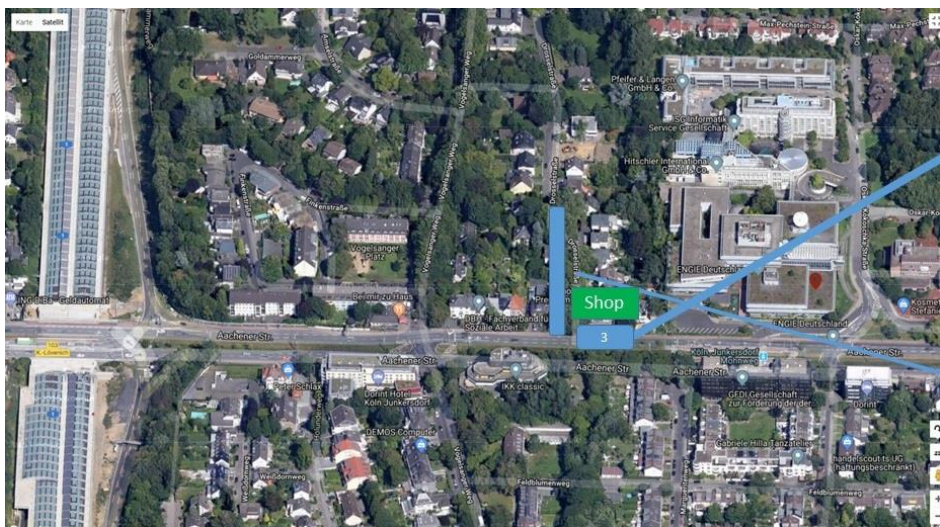

Öffnungszeiten:

Mo, Di, Do, Fr 10.00 - 13.00
14.00 - 19.00
Mittwoch geschlossen
Samstag 10.00 - 15.00

<https://www.emotion-technologies.de>

Anfahrt

Bei Anreise mit dem PKW:

Auf der sehr langen Aachener Straße liegen wir stadtauswärts auf der rechten Seite ca. 100 Meter hinter dem ehemaligen RTL Komplex, auf dem gerade ein Neubauprojekt realisiert wird. Ca. 500m weiter befindet sich die Autobahn Anschlussstelle Lövenich auf die A1.

Bei Anreise mit der Straßenbahn vom Kölner Hauptbahnhof:

Fahren Sie vom Kölner Hauptbahnhof mit der S12 nach Weiden West. Von da aus mit der Straßenbahnlinie 1 nach Mohnweg, Köln Junkersdorf. Direkt gegenüber der Haltestelle befindet sich der e-motion e-Bike Shop.

Parken

Parkmöglichkeiten

Plan A)

3 kostenfreie Kundenparkplätze direkt vor dem Laden

Plan B)

In der Drosselstraße, gibt es meistens auch freie Parkplätze

JETZT ORTLIEB GEPÄCKTASCHE im Wert von 180 € GEWINNEN